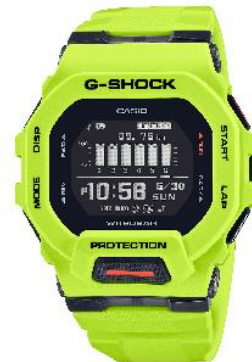

## Casio introduceert compacte G-SHOCK met handige workout-functies

*Het eerste vierkante horloge in de op sport gerichte G-SQUAD-productlijn*

GBD-200

Amstelveen, 15 juni 2021 – Casio Computer Co., Ltd. introduceert de GBD-200, een nieuwe toevoeging aan de op sport gerichte G-SQUAD-productlijn in de G-SHOCK-familie van schokbestendige horloges. De GBD-200 heeft zijn ontwerp geërfd van het iconische vierkante kastontwerp van de allereerste G-SHOCK. Deze compacte nieuwe horloges bieden handige functies voor workouts en voor dagelijks gebruik.

De kast van de GBD-200 heeft een nieuw, kleiner profielontwerp dat 2 millimeter slanker is, 8,8 millimeter korter en 3,4 millimeter smaller dan zijn voorganger, de GBD-100. Voor een nog slankere look zijn de kast, bezel en andere onderdelen zo ontworpen dat ze compleet plat lijken als je ze vanaf de zijkant bekijkt. De band is gemaakt van zacht urethaan, voor uitstekende ventilatie, flexibiliteit en een goede fit om de pols. Gaatjes bij de bandpennen waarmee de band vastzit aan de kast zorgen voor een goed ademend vermogen, helpen om zweet af te voeren en geven het horloge een comfortabele, lichte pasvorm die prettig is tijdens het sporten. De nauwkeurig afgestemde 5 millimeter-gaatjes in de band zorgen daarnaast voor precieze lengteaanpassingen.

\* Vergelijken met afstandsmetingen gemaakt door eerdere Casio-modellen met alleen de snelheidsmeter. Ook afhankelijk van de nauwkeurigheid van de gps-functie van de smartphone.

Model	Kleur
GBD-200-1	Black
GBD-200-2	Navy blue
GBD-200-9	Fluorescent lime